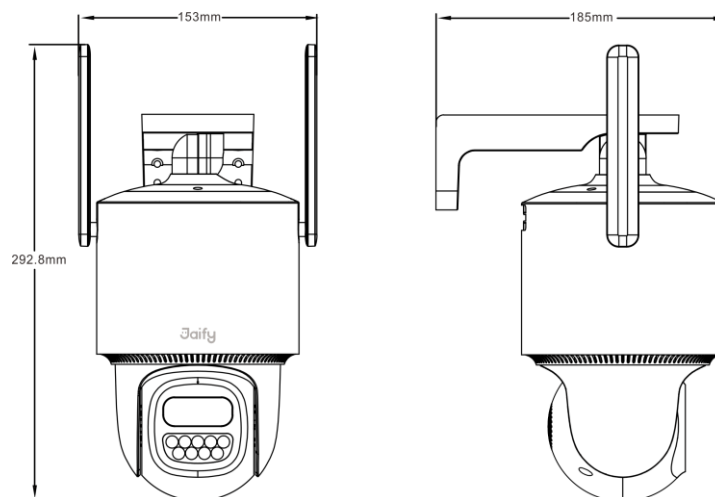

Peringatan Zona

Penyimpanan Kartu

Penyimpanan Cloud

360° Panorama

IP66

Dimensi

Spesifikasi Produk

CCTV	
Model	S2-5G
Resolusi	3K(5MP)
Sensor Gambar	Sensor berkinerja tinggi 1/3"
Pencahayaan Minimum	Warna: 0.05Lux @ (F1.6, AGC ON); 0 Lux dengan lampu Hitam-Putih: 0.05 Lux @ (F1.6, AGC ON); 0 Lux dengan IR
Lensa	4mm@F1.6
Sudut Pandang	Diagonal: 95°, Horizontal: 79°, Vertikal: 42°
Kecepatan Rana	Shutter adaptif otomatis
Lampu Tambahan	9 lampu tambah IR 850 nm & 9 lampu tambah LED putih
Penglihatan Malam	Berwarna penuh / Inframerah / Peringatan cahaya ganda
DNR	3D DNR
Masukan Audio	Mikrofon internal
Keluaran Audio	Pengeras suara internal
Sudut PT	Horizontal 355°, Vertikal 95°
Penyimpanan Rekaman	Penyimpanan kartu TF / penyimpanan cloud
Kualitas Gambar	
Resolusi Maksimum	2688*1660
Frame Rate	12FPS
Tombol & Port	
Slot Penyimpanan	1 slot untuk kartu memori TF (maks. 256 GB)
Port Daya	1 DC12V/1A
Slot Kartu SIM	1 Slot kartu SIM (sudah termasuk kartu SIM gratis)
Port Jaringan	1 RJ45 (Ethernet 10/100 Mbps adaptif)
Tombol	1 Tombol reset
Kompresi	
Kompresi Video	H.265/H.264
Kompresi Audio	G.711A
Jaringan	
Konfigurasi Satu Tombol	Konfigurasi jaringan via 4G
Protokol Jaringan	Protokol cloud khusus JFTECH
Protokol Antarmuka	Protokol cloud khusus JFTECH
Fitur Umum	Anti-Flicker, Dual Stream, Mode Cermin, Proteksi Password, Watermark
Spesifikasi Nirkabel	
Pita Frekuensi 4G	LTE FDD: B1/B3/B5/B8 LTE TDD: B34/B38/B39/B40/B41
Umum	
Kondisi Operasi	Suhu: -10°C ~ +50°C Kelembapan: ≤ 95% (Non-Kondensasi)
Adaptor Daya	DC 12V/1A
Jarak Penglihatan Malam	30m
Jarak Tangkap Audio	5m
Material luar	ABS, PC
Berat Bersih	Sekitar 715g
Dimensi	Sekitar 153mm*185mm*293mm
Tingkat Proteksi (IP)	IP66